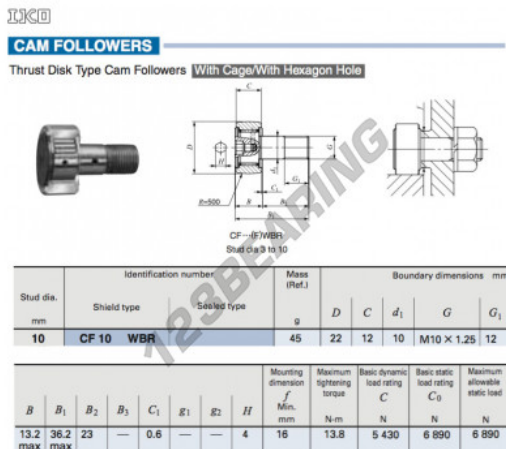

Rolo de leva com eixo CF10-WBR-IKO - CF10-WBR-IKO

<https://www.123rolamento.pt/rolamento-mancal/rolamento-esferas/rolo-leva-eixo/cf10-wbr-iko>

CARACTERÍSTICAS DO PRODUTO

Marca	IKO
Nº Ean13	3616060461476
Diâmetro interior	10 mm
Diâmetro exterior	22 mm
Espessura	12 mm
Peso	45 g
Embalagem	1