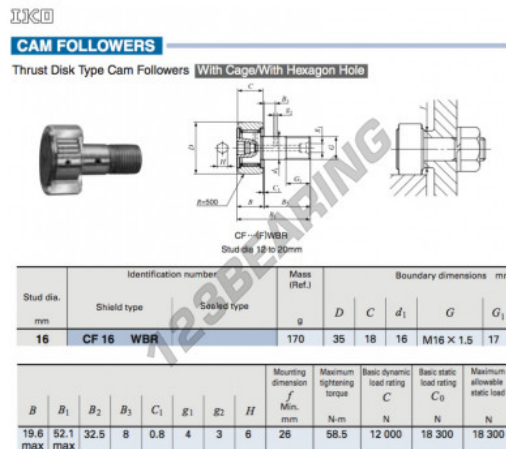

Rolo de leva com eixo CF16-WBR-IKO - CF16-WBR-IKO

<https://www.123rolamento.pt/rolamento-mancal/rolamento-esferas/rolo-leva-eixo/cf16-wbr-iko>

CARACTERÍSTICAS DO PRODUTO

Marca	IKO
Nº Ean13	3663952458588
Diâmetro interior	16 mm
Diâmetro interior	0.63" inch
Diâmetro exterior	35 mm
Diâmetro exterior	1.378" inch
Espessura	18 mm
Espessura	0.709" inch
Peso	170 g
Embalagem	1