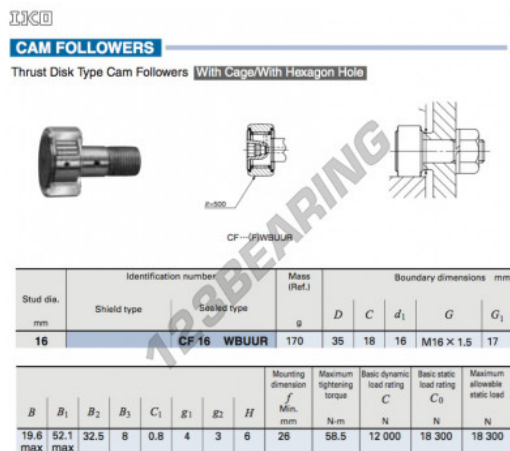

Rolo de leva com eixo CF16-WBUUR-IKO - CF16-WBUUR-IKO

<https://www.123rolamento.pt/rolamento-mancal/rolamento-esferas/rolo-leva-eixo/cf16-wbuur-iko>

CARACTERÍSTICAS DO PRODUTO

Marca	IKO
Nº Ean13	3663952458595
Diâmetro interior	16 mm
Diâmetro exterior	35 mm
Espessura	18 mm
Peso	170 g
Embalagem	1