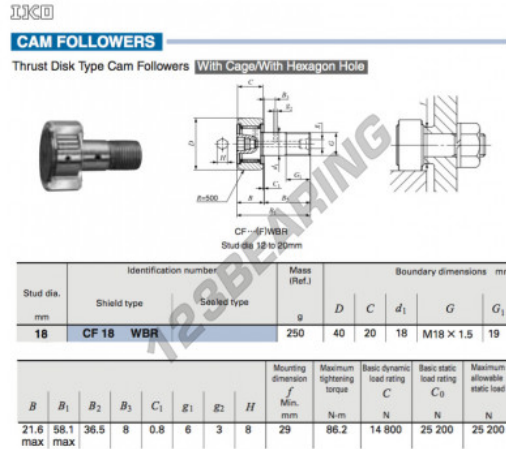

Rolo de leva com eixo CF18-WBR-IKO - CF18-WBR-IKO

<https://www.123rolamento.pt/rolamento-mancal/rolamento-esferas/rolo-leva-eixo/cf18-wbr-iko>

CARACTERÍSTICAS DO PRODUTO

Marca	IKO
Nº Ean13	3663952458618
Diâmetro interior	18 mm
Diâmetro exterior	40 mm
Espessura	20 mm
Peso	250 g
Embalagem	1