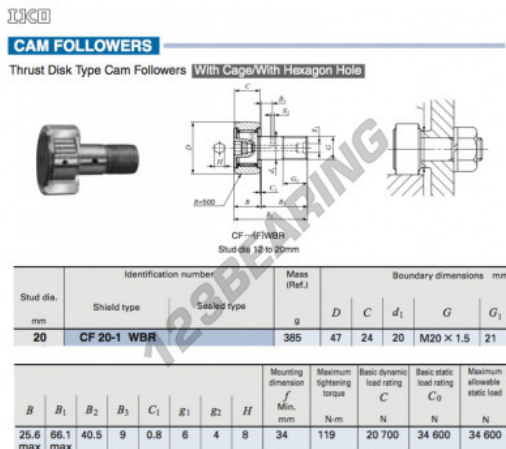

Rolo de leva com eixo CF20-1-WBR-IKO - CF20-1-WBR-IKO

<https://www.123rolamento.pt/rolamento-mancal/rolamento-esferas/rolo-leva-eixo/cf20-1-wbr-iko>

CARACTERÍSTICAS DO PRODUTO

Marca	IKO
Nº Ean13	3663952458656
Diâmetro interior	20 mm
Diâmetro interior	0.787" inch
Diâmetro exterior	47 mm
Diâmetro exterior	1.85" inch
Espessura	24 mm
Espessura	0.945" inch
Peso	385 g
Embalagem	1