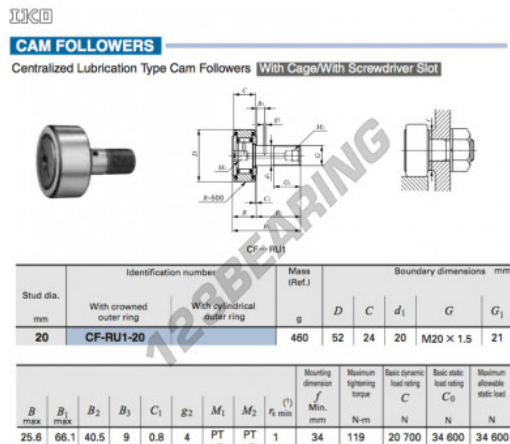

Rolo de leva com eixo CF-RU1-20-IKO - CF-RU1-20-IKO

<https://www.123rolamento.pt/rolamento-mancal/rolamento-esferas/rolo-leva-eixo/cf-ru1-20-iko>

CARACTERÍSTICAS DO PRODUTO

Marca	IKO
Nº Ean13	3616060461674
Diâmetro interior	20 mm
Diâmetro exterior	52 mm
Espessura	24 mm
Peso	460 g
Embalagem	1