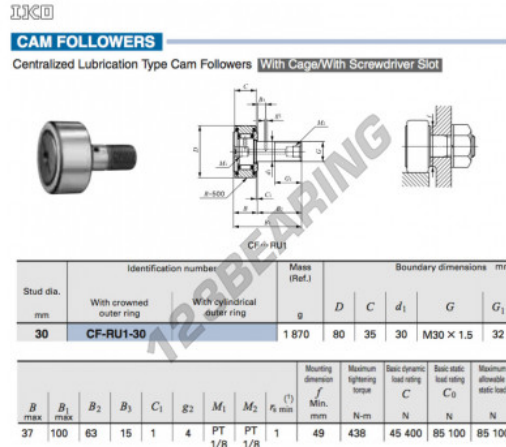

Rolo de leva com eixo CF-RU1-30-IKO - CF-RU1-30-IKO

<https://www.123rolamento.pt/rolamento-mancal/rolamento-esferas/rolo-leva-eixo/cf-ru1-30-iko>

CARACTERÍSTICAS DO PRODUTO

Marca	IKO
Nº Ean13	3616060461742
Diâmetro interior	30 mm
Diâmetro exterior	80 mm
Espessura	35 mm
Peso	1870 g
Embalagem	1