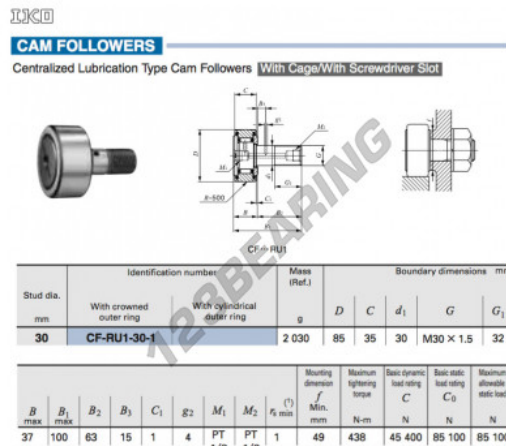

Rolo de leva com eixo CF-RU1-30-1-IKO - CF-RU1-30-1-IKO

<https://www.123rolamento.pt/rolamento-mancal/rolamento-esferas/rolo-leva-eixo/cf-ru1-30-1-iko>

CARACTERÍSTICAS DO PRODUTO

Marca	IKO
Nº Ean13	3616060461773
Diâmetro interior	30 mm
Diâmetro exterior	85 mm
Espessura	35 mm
Peso	2030 g
Embalagem	1