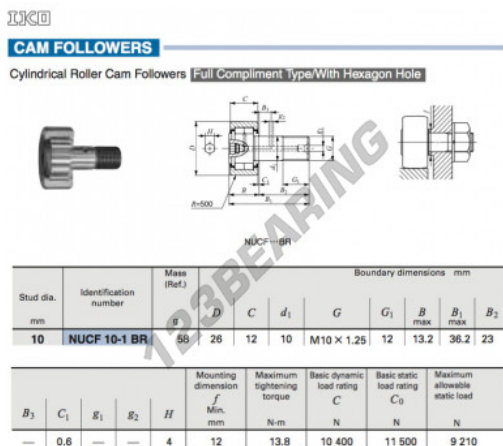

Rolo de leva com eixo NUCF10-1-BR-IKO - NUCF10-1-BR-IKO

<https://www.123rolamento.pt/rolamento-mancal/rolamento-esferas/rolo-leva-eixo/nucf10-1-br-iko>

CARACTERÍSTICAS DO PRODUTO

Marca	IKO
Nº Ean13	3616060461919
Diâmetro interior	10 mm
Diâmetro exterior	26 mm
Espessura	12 mm
Peso	58 g
Embalagem	1