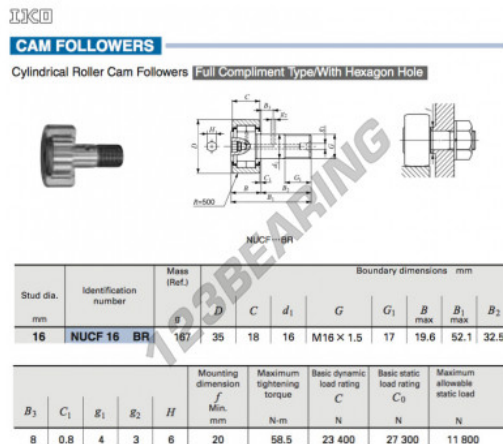

Rolo de leva com eixo NUCF16-BR-IKO - NUCF16-BR-IKO

<https://www.123rolamento.pt/rolamento-mancal/rolamento-esferas/rolo-leva-eixo/nucf16-br-iko>

CARACTERÍSTICAS DO PRODUTO

Marca	IKO
Nº Ean13	3663952459202
Diâmetro interior	16 mm
Diâmetro exterior	35 mm
Espessura	18 mm
Peso	167 g
Embalagem	1