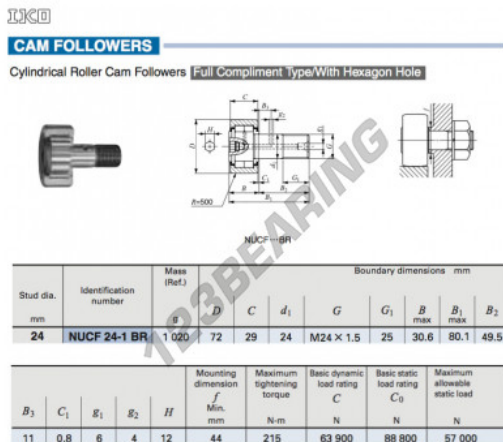

## Rolo de leva com eixo NUCF24-1-BR-IKO - NUCF24-1-BR-IKO

<https://www.123rolamento.pt/rolamento-mancal/rolamento-esferas/rolo-leva-eixo/nucf24-1-br-iko>

### CARACTERÍSTICAS DO PRODUTO

|                   |               |
|-------------------|---------------|
| Marca             | IKO           |
| Nº Ean13          | 3663952459264 |
| Diâmetro interior | 24 mm         |
| Diâmetro exterior | 72 mm         |
| Espessura         | 29 mm         |
| Peso              | 1020 g        |
| Embalagem         | 1             |