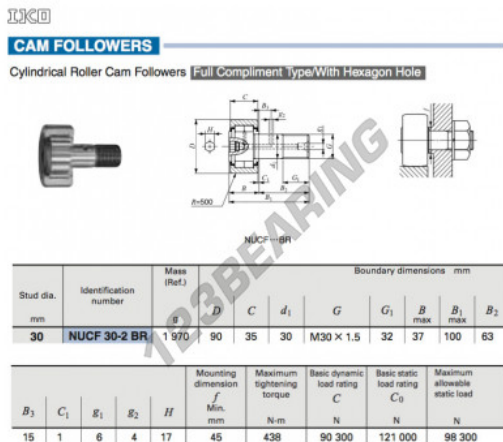

## Rolo de leva com eixo NUCF30-2-BR-IKO - NUCF30-2-BR-IKO

<https://www.123rolamento.pt/rolamento-mancal/rolamento-esferas/rolo-leva-eixo/nucf30-2-br-iko>

### CARACTERÍSTICAS DO PRODUTO

Marca	IKO
Nº Ean13	3663952459288
Diâmetro interior	30 mm
Diâmetro exterior	90 mm
Espessura	35 mm
Peso	1970 g
Embalagem	1

[contato@123rolamento.pt](mailto:contato@123rolamento.pt)