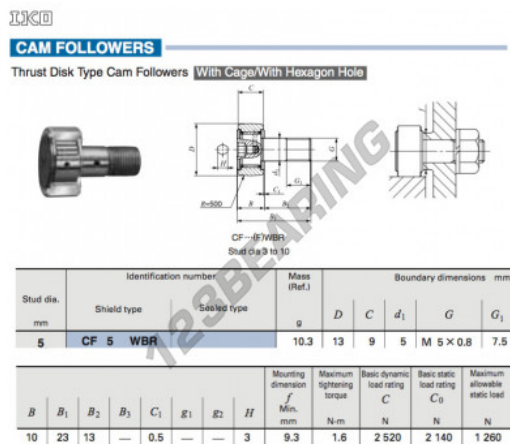

Rolo de leva com eixo CF5-WBR-IKO - CF5-WBR-IKO

<https://www.123rolamento.pt/rolamento-mancal/rolamento-esferas/rolo-leva-eixo/cf5-wbr-iko>

CARACTERÍSTICAS DO PRODUTO

Marca	IKO
Nº Ean13	3663952459332
Diâmetro interior	5 mm
Diâmetro exterior	13 mm
Espessura	9 mm
Peso	10.3 g
Embalagem	1