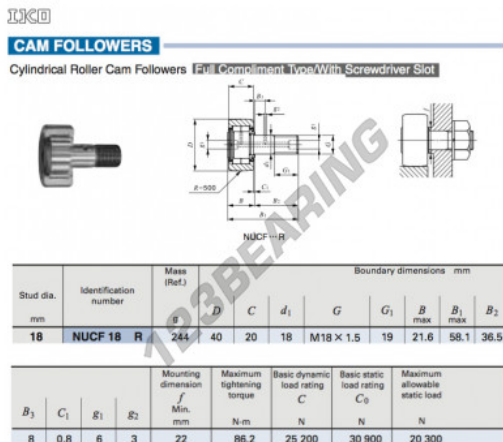

Rolo de leva com eixo NUCF18-R-IKO - NUCF18-R-IKO

<https://www.123rolamento.pt/rolamento-mancal/rolamento-esferas/rolo-leva-eixo/nucf18-r-iko>

CARACTERÍSTICAS DO PRODUTO

Marca	IKO
Nº Ean13	3616060461988
Diâmetro interior	18 mm
Diâmetro exterior	40 mm
Espessura	20 mm
Peso	244 g
Embalagem	1