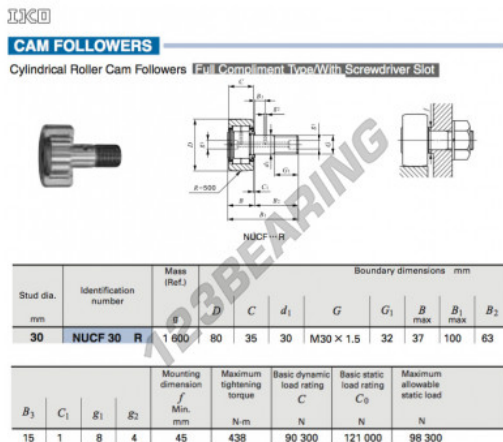

Rolo de leva com eixo NUCF30-R-IKO - NUCF30-R-IKO

<https://www.123rolamento.pt/rolamento-mancal/rolamento-esferas/rolo-leva-eixo/nucf30-r-iko>

CARACTERÍSTICAS DO PRODUTO

Marca	IKO
Nº Ean13	3616060461995
Diâmetro interior	30 mm
Diâmetro exterior	80 mm
Espessura	35 mm
Peso	1600 g
Embalagem	1