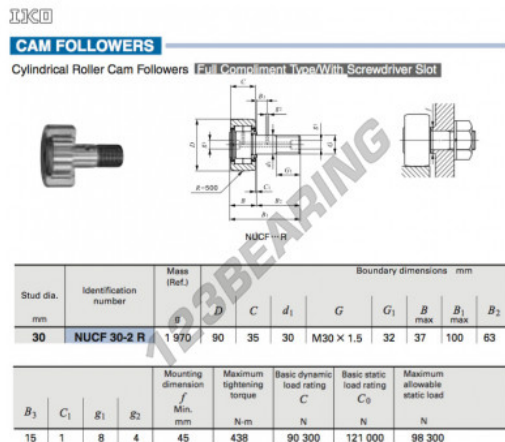

Rolo de leva com eixo NUCF30-2-R-IKO - NUCF30-2-R-IKO

<https://www.123rolamento.pt/rolamento-mancal/rolamento-esferas/rolo-leva-eixo/nucf30-2-r-iko>

CARACTERÍSTICAS DO PRODUTO

Marca	IKO
Nº Ean13	3616060462008
Diâmetro interior	30 mm
Diâmetro exterior	90 mm
Espessura	35 mm
Peso	1970 g
Embalagem	1