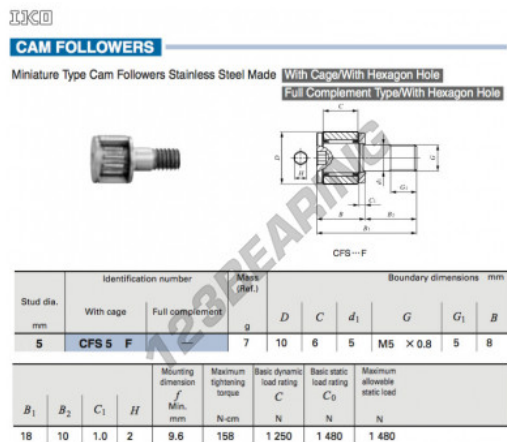

## Rolo de leva com eixo CFS5-F-IKO - CFS5-F-IKO

<https://www.123rolamento.pt/rolamento-mancal/rolamento-esferas/rolo-leva-eixo/cfs5-f-iko>

### CARACTERÍSTICAS DO PRODUTO

Marca	IKO
Nº Ean13	3616060462121
Diâmetro interior	5 mm
Diâmetro exterior	10 mm
Espessura	6 mm
Peso	7 g
Embalagem	1

[contato@123rolamento.pt](mailto:contato@123rolamento.pt)