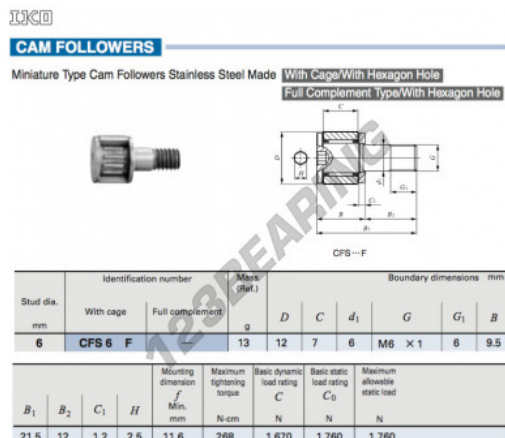

Rolo de leva com eixo CFS6-F-IKO - CFS6-F-IKO

<https://www.123rolamento.pt/rolamento-mancal/rolamento-esferas/rolo-leva-eixo/cfs6-f-iko>

CARACTERÍSTICAS DO PRODUTO

Marca	IKO
Nº Ean13	3616060462145
Diâmetro interior	6 mm
Diâmetro exterior	12 mm
Espessura	7 mm
Peso	13 g
Embalagem	1