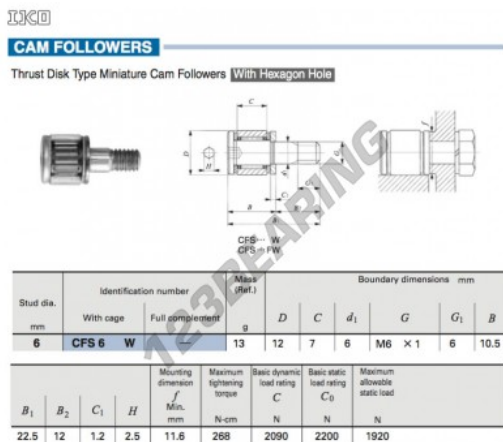

Rolo de leva com eixo CFS6-W-IKO - CFS6-W-IKO

<https://www.123rolamento.pt/rolamento-mancal/rolamento-esferas/rolo-leva-eixo/cfs6-w-iko>

CARACTERÍSTICAS DO PRODUTO

| | |
|-------------------|---------------|
| Marca | IKO |
| Nº Ean13 | 3616060462237 |
| Diâmetro interior | 6 mm |
| Diâmetro exterior | 12 mm |
| Espessura | 7 mm |
| Peso | 13 g |
| Embalagem | 1 |