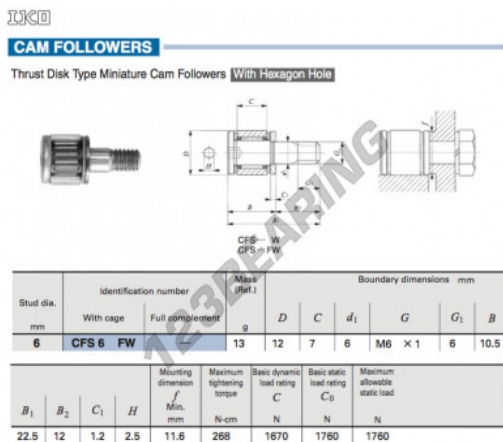

Rolo de leva com eixo CFS6-FW-IKO - CFS6-FW-IKO

<https://www.123rolamento.pt/rolamento-mancal/rolamento-esferas/rolo-leva-eixo/cfs6-fw-iko>

CARACTERÍSTICAS DO PRODUTO

Marca	IKO
Nº Ean13	3616060462244
Diâmetro interior	6 mm
Diâmetro exterior	12 mm
Espessura	7 mm
Peso	13 g
Embalagem	1