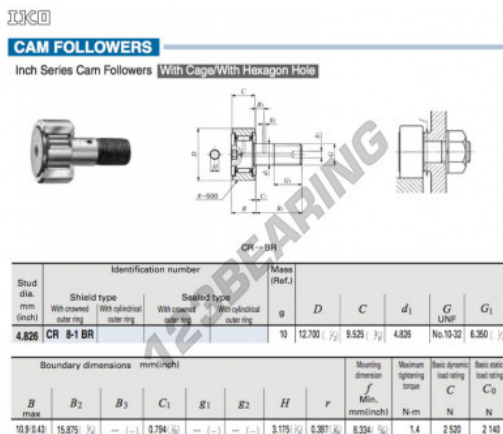

Rolo de leva com eixo CR8-1-BR-IKO - CR8-1-BR-IKO

<https://www.123rolamento.pt/rolamento-mancal/rolamento-esferas/rolo-leva-eixo/cr8-1-br-iko>

CARACTERÍSTICAS DO PRODUTO

Marca	IKO
Nº Ean13	3616060462305
Diâmetro interior	4.826 mm
Diâmetro exterior	12.7 mm
Espessura	9.525 mm
Peso	10 g
Embalagem	1