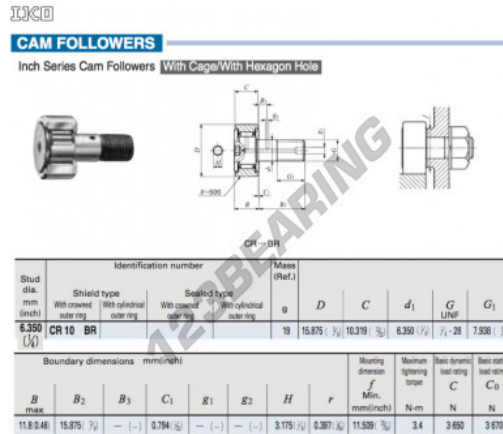

Rolo de leva com eixo CR10-BR-IKO - CR10-BR-IKO

<https://www.123rolamento.pt/rolamento-mancal/rolamento-esferas/rolo-leva-eixo/cr10-br-iko>

CARACTERÍSTICAS DO PRODUTO

Marca	IKO
Nº Ean13	3616060462336
Diâmetro interior	6.35 mm
Diâmetro exterior	15.875 mm
Espessura	10.319 mm
Peso	19 g
Embalagem	1