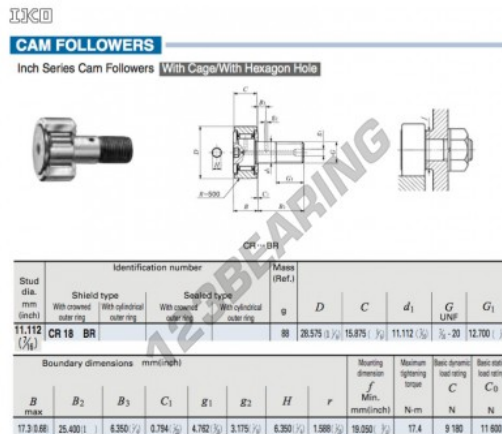

Rolo de leva com eixo CR18-BR-IKO - CR18-BR-IKO

<https://www.123rolamento.pt/rolamento-mancal/rolamento-esferas/rolo-leva-eixo/cr18-br-iko>

CARACTERÍSTICAS DO PRODUTO

Marca	IKO
Nº Ean13	3616060462503
Diâmetro interior	11.112 mm
Diâmetro exterior	28.575 mm
Espessura	15.875 mm
Peso	88 g
Embalagem	1