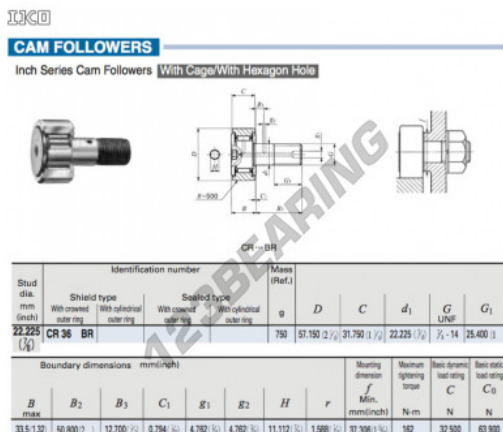

Rolo de leva com eixo CR36-BR-IKO - CR36-BR-IKO

<https://www.123rolamento.pt/rolamento-mancal/rolamento-esferas/rolo-leva-eixo/cr36-br-iko>

CARACTERÍSTICAS DO PRODUTO

Marca	IKO
Nº Ean13	3616060462718
Diâmetro interior	22.225 mm
Diâmetro exterior	57.15 mm
Espessura	31.75 mm
Peso	750 g
Embalagem	1