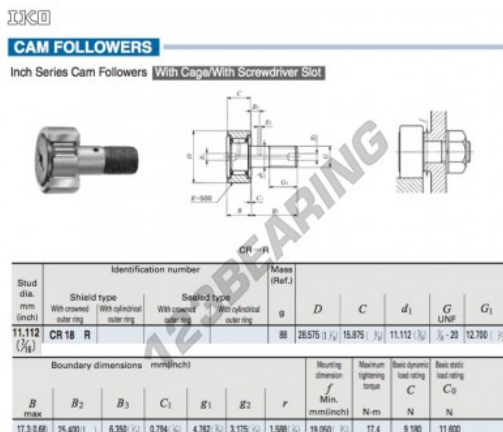

Rolo de leva com eixo CR18-R-IKO - CR18-R-IKO

<https://www.123rolamento.pt/rolamento-mancal/rolamento-esferas/rolo-leva-eixo/cr18-r-iko>

CARACTERÍSTICAS DO PRODUTO

Marca	IKO
Nº Ean13	3616060462947
Diâmetro interior	11.112 mm
Diâmetro exterior	28.575 mm
Espessura	15.875 mm
Peso	88 g
Embalagem	1