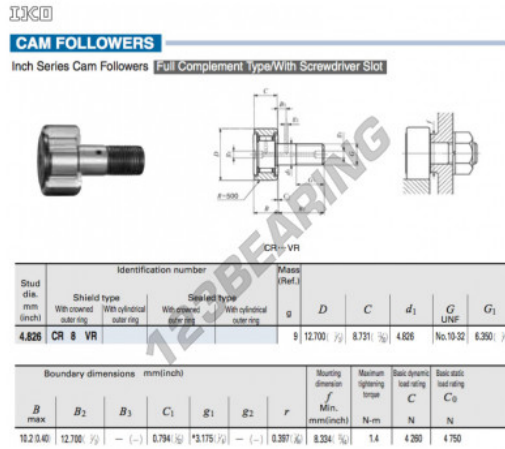

## Rolo de leva com eixo CR8-VR-IKO - CR8-VR-IKO

<https://www.123rolamento.pt/rolamento-mancal/rolamento-esferas/rolo-leva-eixo/cr8-vr-iko>

## CARACTERÍSTICAS DO PRODUTO

Marca	IKO
Nº Ean13	3616060463081
Diâmetro interior	4.826 mm
Diâmetro exterior	12.7 mm
Espessura	8.731 mm
Peso	9 g
Embalagem	1

[contato@123rolamento.pt](mailto:contato@123rolamento.pt)