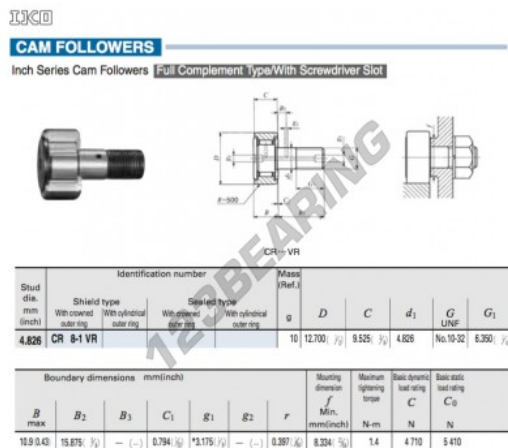

## Rolo de leva com eixo CR8-1-VR-IKO - CR8-1-VR-IKO

<https://www.123rolamento.pt/rolamento-mancal/rolamento-esferas/rolo-leva-eixo/cr8-1-vr-iko>

### CARACTERÍSTICAS DO PRODUTO

Marca	IKO
Nº Ean13	3616060463159
Diâmetro interior	4.826 mm
Diâmetro exterior	12.7 mm
Espessura	9.525 mm
Peso	10 g
Embalagem	1

[contato@123rolamento.pt](mailto:contato@123rolamento.pt)