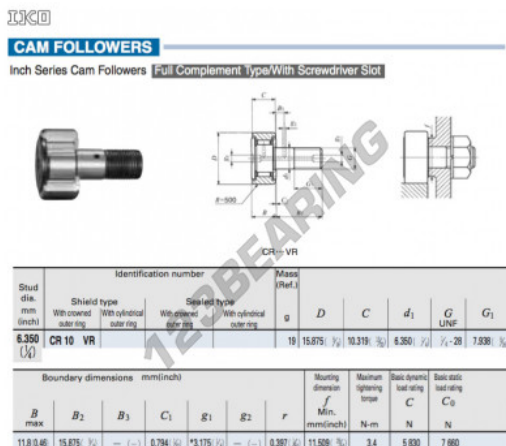

## Rolo de leva com eixo CR10-VR-IKO - CR10-VR-IKO

<https://www.123rolamento.pt/rolamento-mancal/rolamento-esferas/rolo-leva-eixo/cr10-vr-iko>

### CARACTERÍSTICAS DO PRODUTO

Marca	IKO
Nº Ean13	3616060463234
Diâmetro interior	6.35 mm
Diâmetro exterior	15.875 mm
Espessura	10.319 mm
Peso	19 g
Embalagem	1

[contato@123rolamento.pt](mailto:contato@123rolamento.pt)