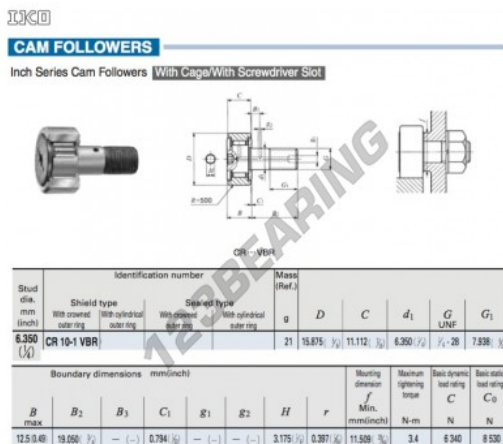

Rolo de leva com eixo CR10-1-VBR-IKO - CR10-1-VBR-IKO

<https://www.123rolamento.pt/rolamento-mancal/rolamento-esferas/rolo-leva-eixo/cr10-1-vbr-iko>

CARACTERÍSTICAS DO PRODUTO

Marca	IKO
Nº Ean13	3616060463357
Diâmetro interior	6.35 mm
Diâmetro exterior	15.875 mm
Espessura	11.112 mm
Peso	21 g
Embalagem	1