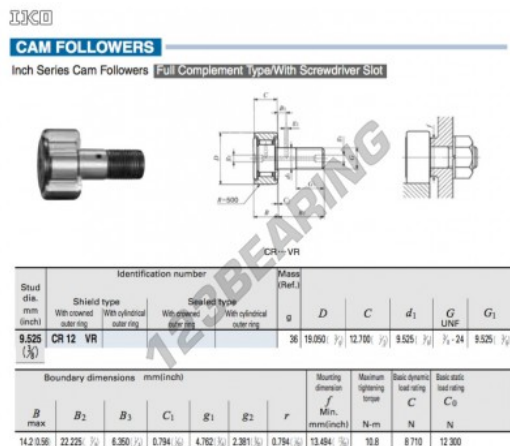

Rolo de leva com eixo CR12-VR-IKO - CR12-VR-IKO

<https://www.123rolamento.pt/rolamento-mancal/rolamento-esferas/rolo-leva-eixo/cr12-vr-iko>

CARACTERÍSTICAS DO PRODUTO

| | |
|-------------------|---------------|
| Marca | IKO |
| Nº Ean13 | 3616060463395 |
| Diâmetro interior | 9.525 mm |
| Diâmetro exterior | 19.05 mm |
| Espessura | 12.7 mm |
| Peso | 36 g |
| Embalagem | 1 |