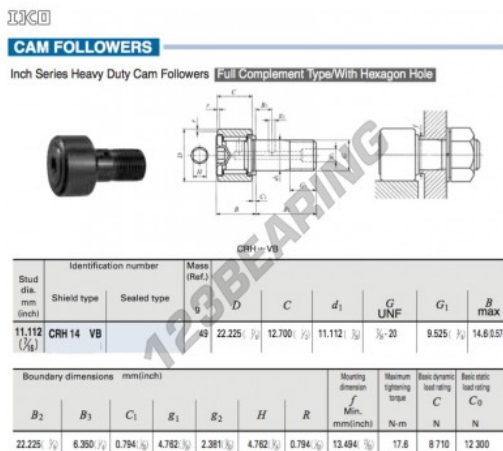

Rolo de leva com eixo CR14-VB-IKO - CR14-VB-IKO

<https://www.123rolamento.pt/rolamento-mancal/rolamento-esferas/rolo-leva-eixo/cr14-vb-iko>

CARACTERÍSTICAS DO PRODUTO

Marca	IKO
Nº Ean13	3616060463517
Diâmetro interior	9.525 mm
Diâmetro exterior	22.225 mm
Espessura	12.7 mm
Peso	47 g
Embalagem	1