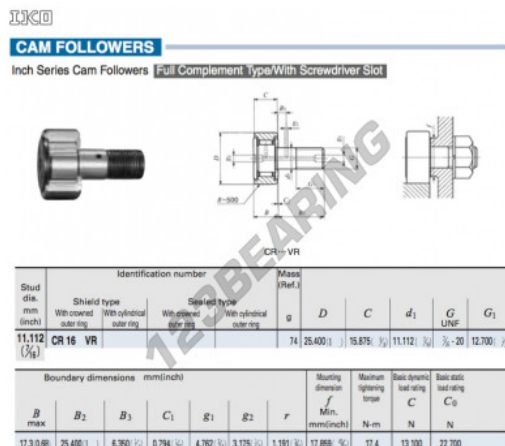

Rolo de leva com eixo CR16-VR-IKO - CR16-VR-IKO

<https://www.123rolamento.pt/rolamento-mancal/rolamento-esferas/rolo-leva-eixo/cr16-vr-iko>

CARACTERÍSTICAS DO PRODUTO

Marca	IKO
N° Ean13	3616060463548
Diâmetro interior	11.112 mm
Diâmetro interior	7/16" inch
Diâmetro exterior	25.4 mm
Diâmetro exterior	1" inch
Espessura	15.875 mm
Espessura	5/8" inch
Peso	74 g
Embalagem	1