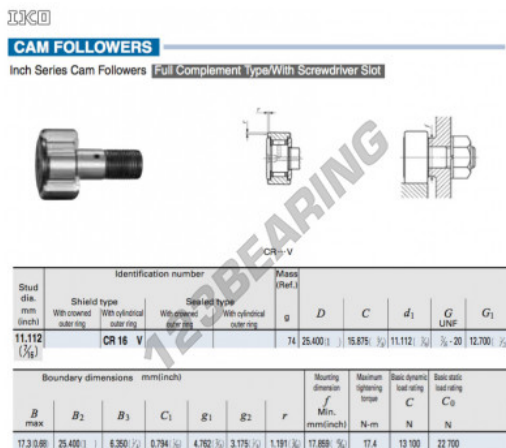

Rolo de leva com eixo CR16-V-IKO - CR16-V-IKO

<https://www.123rolamento.pt/rolamento-mancal/rolamento-esferas/rolo-leva-eixo/cr16-v-iko>

CARACTERÍSTICAS DO PRODUTO

Marca	IKO
Nº Ean13	3616060463555
Diâmetro interior	11.112 mm
Diâmetro exterior	25.4 mm
Espessura	15.875 mm
Peso	74 g
Embalagem	1