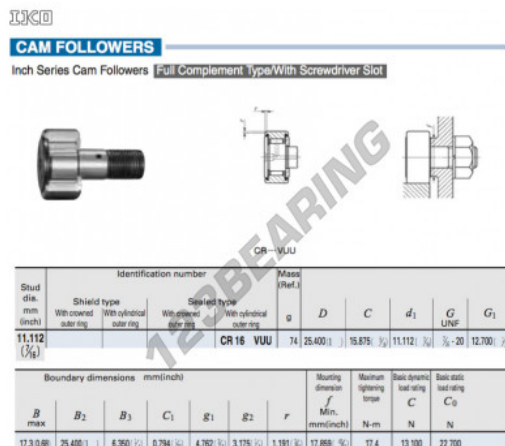

## Rolo de leva com eixo CR16-VUU-IKO - CR16-VUU-IKO

<https://www.123rolamento.pt/rolamento-mancal/rolamento-esferas/rolo-leva-eixo/cr16-vuu-iko>

## CARACTERÍSTICAS DO PRODUTO

Marca	IKO
Nº Ean13	3616060463579
Diâmetro interior	11.112 mm
Diâmetro exterior	25.4 mm
Espessura	15.875 mm
Peso	74 g
Embalagem	1

[contato@123rolamento.pt](mailto:contato@123rolamento.pt)