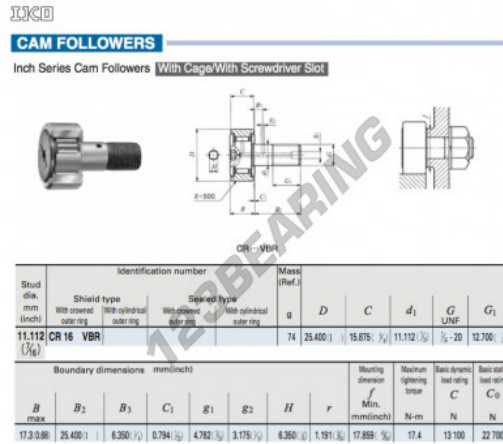

Rolo de leva com eixo CR16-VBR-IKO - CR16-VBR-IKO

<https://www.123rolamento.pt/rolamento-mancal/rolamento-esferas/rolo-leva-eixo/cr16-vbr-iko>

CARACTERÍSTICAS DO PRODUTO

Marca	IKO
Nº Ean13	3616060463586
Diâmetro interior	11.112 mm
Diâmetro exterior	25.4 mm
Espessura	15.875 mm
Peso	74 g
Embalagem	1