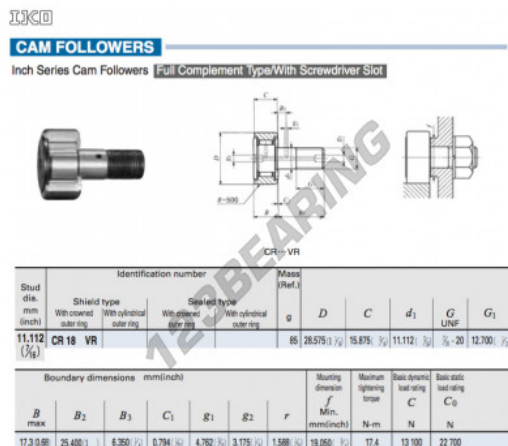

## Rolo de leva com eixo CR18-VR-IKO - CR18-VR-IKO

<https://www.123rolamento.pt/rolamento-mancal/rolamento-esferas/rolo-leva-eixo/cr18-vr-iko>

### CARACTERÍSTICAS DO PRODUTO

Marca	IKO
Nº Ean13	3616060463623
Diâmetro interior	11.112 mm
Diâmetro exterior	28.575 mm
Espessura	15.875 mm
Peso	85 g
Embalagem	1

[contato@123rolamento.pt](mailto:contato@123rolamento.pt)