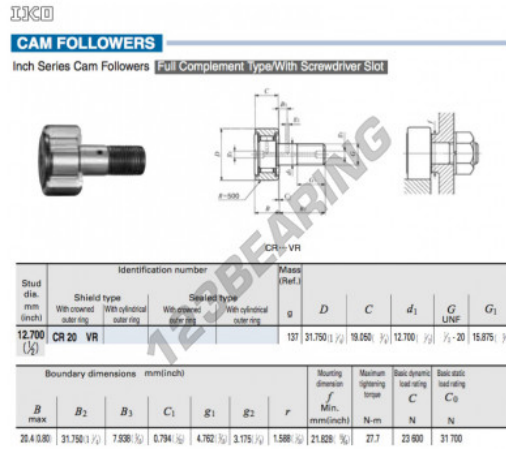

Rolo de leva com eixo CR20-VR-IKO - CR20-VR-IKO

<https://www.123rolamento.pt/rolamento-mancal/rolamento-esferas/rolo-leva-eixo/cr20-vr-iko>

CARACTERÍSTICAS DO PRODUTO

Marca	IKO
Nº Ean13	3616060463708
Diâmetro interior	12.7 mm
Diâmetro exterior	31.75 mm
Espessura	19.05 mm
Peso	137 g
Embalagem	1