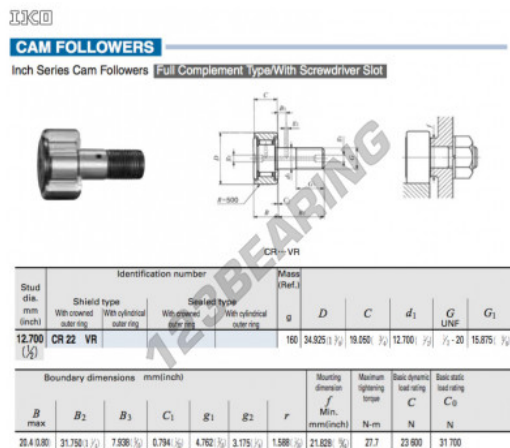

Rolo de leva com eixo CR22-VR-IKO - CR22-VR-IKO

<https://www.123rolamento.pt/rolamento-mancal/rolamento-esferas/rolo-leva-eixo/cr22-vr-iko>

CARACTERÍSTICAS DO PRODUTO

Marca	IKO
Nº Ean13	3616060463784
Diâmetro interior	12.7 mm
Diâmetro exterior	34.925 mm
Espessura	19.05 mm
Peso	160 g
Embalagem	1