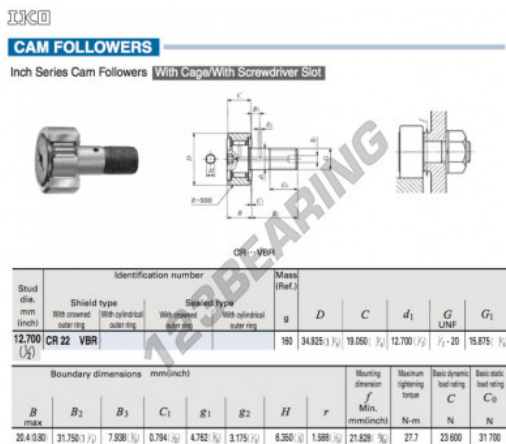

Rolo de leva com eixo CR22-VBR-IKO - CR22-VBR-IKO

<https://www.123rolamento.pt/rolamento-mancal/rolamento-esferas/rolo-leva-eixo/cr22-vbr-iko>

CARACTERÍSTICAS DO PRODUTO

Marca	IKO
Nº Ean13	3616060463821
Diâmetro interior	12.7 mm
Diâmetro exterior	34.925 mm
Espessura	19.05 mm
Peso	160 g
Embalagem	1