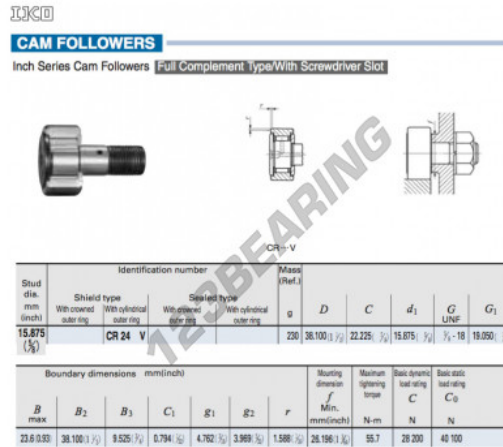

Rolo de leva com eixo CR24-V-IKO - CR24-V-IKO

<https://www.123rolamento.pt/rolamento-mancal/rolamento-esferas/rolo-leva-eixo/cr24-v-iko>

CARACTERÍSTICAS DO PRODUTO

Marca	IKO
Nº Ean13	3616060463876
Diâmetro interior	15.875 mm
Diâmetro exterior	38.1 mm
Espessura	22.225 mm
Peso	230 g
Embalagem	1