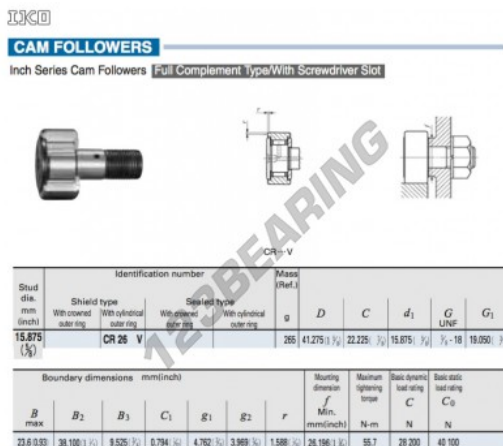

Rolo de leva com eixo CR26-V-IKO - CR26-V-IKO

<https://www.123rolamento.pt/rolamento-mancal/rolamento-esferas/rolo-leva-eixo/cr26-v-iko>

CARACTERÍSTICAS DO PRODUTO

Marca	IKO
Nº Ean13	3616060463951
Diâmetro interior	15.875 mm
Diâmetro exterior	41.275 mm
Espessura	22.225 mm
Peso	265 g
Embalagem	1