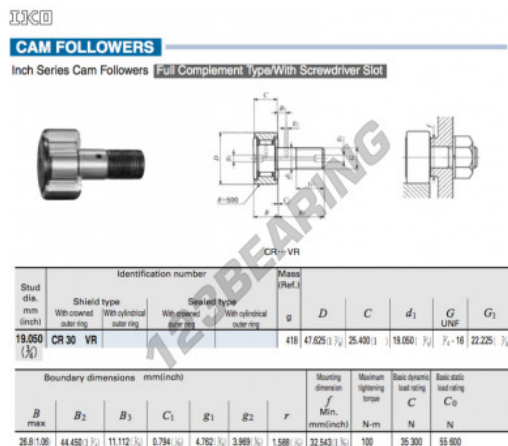

Rolo de leva com eixo CR30-VR-IKO - CR30-VR-IKO

<https://www.123rolamento.pt/rolamento-mancal/rolamento-esferas/rolo-leva-eixo/cr30-vr-iko>

CARACTERÍSTICAS DO PRODUTO

Marca	IKO
Nº Ean13	3616060464095
Diâmetro interior	19.05 mm
Diâmetro exterior	47.625 mm
Espessura	25.4 mm
Peso	418 g
Embalagem	1