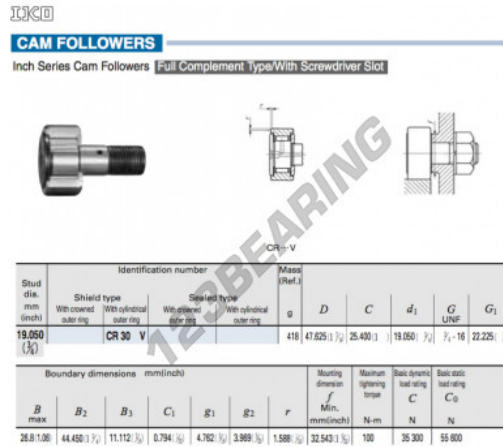

Rolo de leva com eixo CR30-V-IKO - CR30-V-IKO

<https://www.123rolamento.pt/rolamento-mancal/rolamento-esferas/rolo-leva-eixo/cr30-v-iko>

CARACTERÍSTICAS DO PRODUTO

Marca	IKO
Nº Ean13	3616060464101
Diâmetro interior	19.05 mm
Diâmetro exterior	47.625 mm
Espessura	25.4 mm
Peso	418 g
Embalagem	1