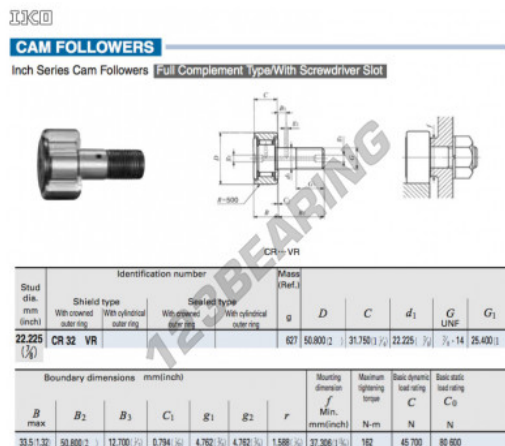

Rolo de leva com eixo CR32-VR-IKO - CR32-VR-IKO

<https://www.123rolamento.pt/rolamento-mancal/rolamento-esferas/rolo-leva-eixo/cr32-vr-iko>

CARACTERÍSTICAS DO PRODUTO

Marca	IKO
N° Ean13	3616060464170
Diâmetro interior	22.225 mm
Diâmetro interior	7/8" inch
Diâmetro exterior	50.8 mm
Diâmetro exterior	2" inch
Espessura	31.75 mm
Espessura	1 1/4" inch
Peso	627 g
Embalagem	1