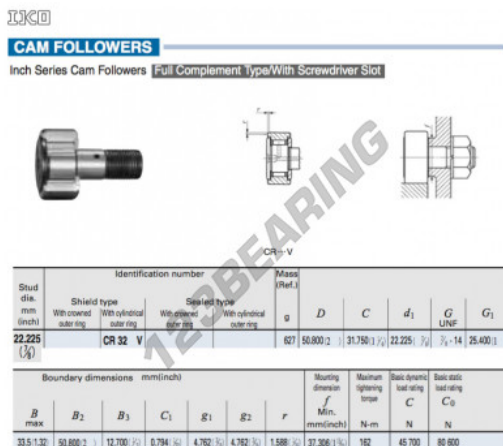

Rolo de leva com eixo CR32-V-IKO - CR32-V-IKO

<https://www.123rolamento.pt/rolamento-mancal/rolamento-esferas/rolo-leva-eixo/cr32-v-iko>

CARACTERÍSTICAS DO PRODUTO

| | |
|-------------------|---------------|
| Marca | IKO |
| Nº Ean13 | 3616060464187 |
| Diâmetro interior | 22.225 mm |
| Diâmetro interior | 7/8" inch |
| Diâmetro exterior | 50.8 mm |
| Diâmetro exterior | 2" inch |
| Espessura | 31.75 mm |
| Espessura | 1 1/4" inch |
| Peso | 627 g |
| Embalagem | 1 |