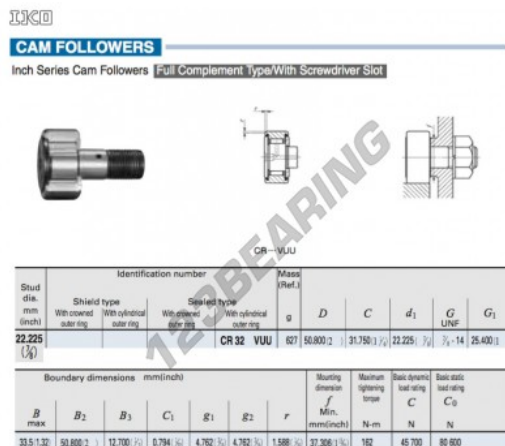

Rolo de leva com eixo CR32-VUU-IKO - CR32-VUU-IKO

<https://www.123rolamento.pt/rolamento-mancal/rolamento-esferas/rolo-leva-eixo/cr32-vuu-iko>

CARACTERÍSTICAS DO PRODUTO

Marca	IKO
Nº Ean13	3616060464200
Diâmetro interior	22.225 mm
Diâmetro exterior	50.8 mm
Espessura	31.75 mm
Peso	627 g
Embalagem	1