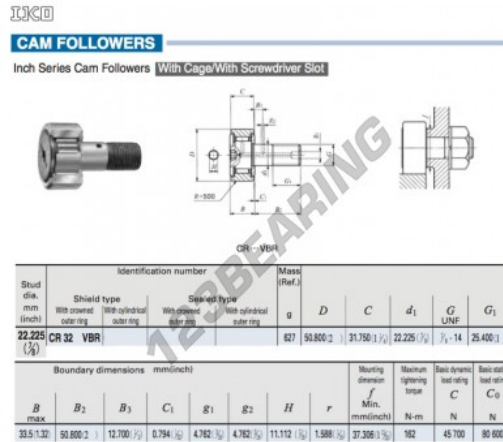

Rolo de leva com eixo CR32-VBR-IKO - CR32-VBR-IKO

<https://www.123rolamento.pt/rolamento-mancal/rolamento-esferas/rolo-leva-eixo/cr32-vbr-iko>

CARACTERÍSTICAS DO PRODUTO

Marca	IKO
Nº Ean13	3616060464217
Diâmetro interior	22.225 mm
Diâmetro exterior	50.8 mm
Espessura	31.75 mm
Peso	627 g
Embalagem	1