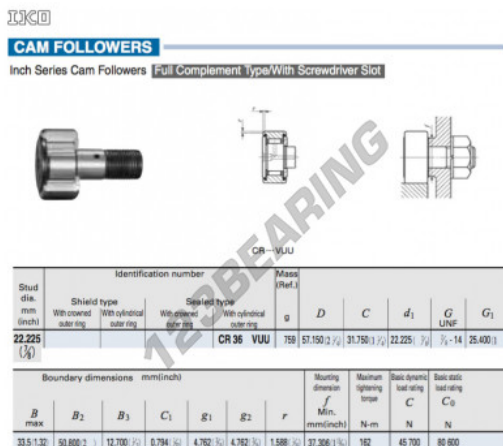

Rolo de leva com eixo CR36-VUU-IKO - CR36-VUU-IKO

<https://www.123rolamento.pt/rolamento-mancal/rolamento-esferas/rolo-leva-eixo/cr36-vuu-iko>

CARACTERÍSTICAS DO PRODUTO

Marca	IKO
Nº Ean13	3616060464279
Diâmetro interior	22.225 mm
Diâmetro exterior	57.15 mm
Espessura	31.75 mm
Peso	759 g
Embalagem	1