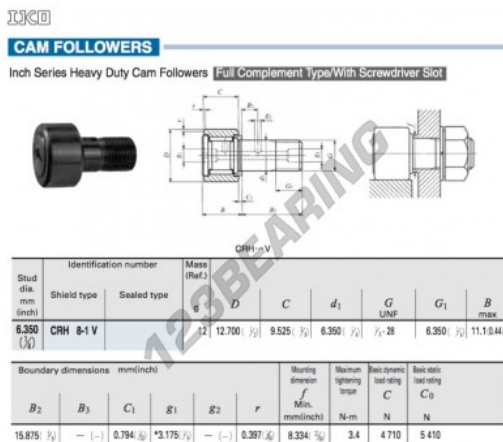

Rolo de leva com eixo CRH8-1-V-IKO - CRH8-1-V-IKO

<https://www.123rolamento.pt/rolamento-mancal/rolamento-esferas/rolo-leva-eixo/crh8-1-v-iko>

CARACTERÍSTICAS DO PRODUTO

Marca	IKO
Nº Ean13	3616060464347
Diâmetro interior	6.35 mm
Diâmetro exterior	12.7 mm
Espessura	9.525 mm
Peso	12 g
Embalagem	1