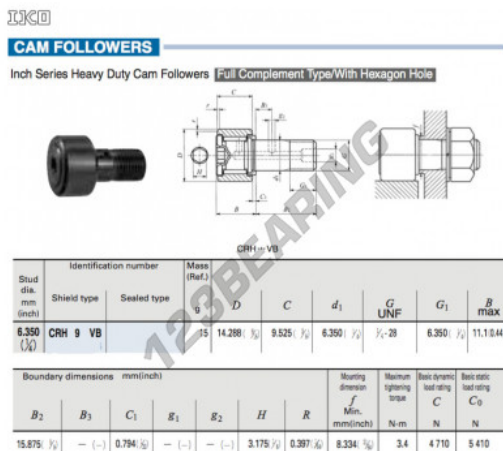

## Rolo de leva com eixo CRH9-VB-IKO - CRH9-VB-IKO

<https://www.123rolamento.pt/rolamento-mancal/rolamento-esferas/rolo-leva-eixo/crh9-vb-iko>

### CARACTERÍSTICAS DO PRODUTO

Marca	IKO
Nº Ean13	3616060464361
Diâmetro interior	6.35 mm
Diâmetro exterior	14.288 mm
Espessura	9.525 mm
Peso	15 g
Embalagem	1

[contato@123rolamento.pt](mailto:contato@123rolamento.pt)